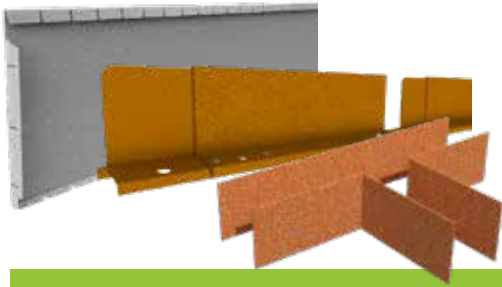

- PVC
- Farbe: schwarz und grün
- Länge: 80 cm und 100 cm
- Höhe: 4,5, 6 und 8 cm
- Aus 100% recyceltem Material

RecyFlex® rechteckig:

- Länge: 1,2 oder 2 meter
- Höhe: 12, 14 oder 20 cm
- Dicke: 1 cm

RecyFlex® als Rolle:

- Länge: 10, 20 oder 25 meter
- Höhe: 12, 14 oder 20 cm
- Dicke: 0,7 cm

Optional:

- 2 Types von Piket-Pfosten:
- RecyFlex Piket-Pfosten
 - Typ EdgeFix-1

Randeinfassung

Easy Line

RecyFlex

Rand- Einfassungssysteme

Corten Stahl & Verzinkter Stahl

Material

Edge Liner:

- Höhe: 10, 15, 20, 29 oder 39 cm
- Erhältlich als Paket von 10 oder 25 Leisten
- Paket mit 10 Leisten, Arbeitslänge: 23,0 m¹
- Paket mit 25 Leisten, Arbeitslänge: 57,5 m¹
- Mit gerader, rechtwinkliger oder gefalteter Kante
- Aus Cortenstahl oder verzinktem Stahl, u.U. auch mit Eckstücken und/oder Pflöcken

Straightcurve:

- Höhe: 7,5, 10, 15, 24, 40 oder 56 cm
- Länge: 2,20 Meter (Flexline in den Höhen 7,5, 10 und 15 cm)
- Länge: 2,16 Meter (Flexline in den Höhen 24, 40 und 56 cm)
- Leisten können einzeln bestellt werden
- Lieferbar als Flexline und Hardline