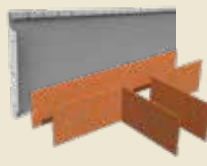

Verzinkt staal

Met de verzinkt stalen kantopsluitingen maakt u eenvoudig strakke rechte lijn langs uw gazon, perk of vijver. Tevens is de speciale kantopsluiting voor groene daken verkrijgbaar voor een perfecte afscheiding van de vegetatievrije zone. De verschillende kantopsluitingsprofielen zorgen voor een perfecte lijnvoering.

Edge Liner