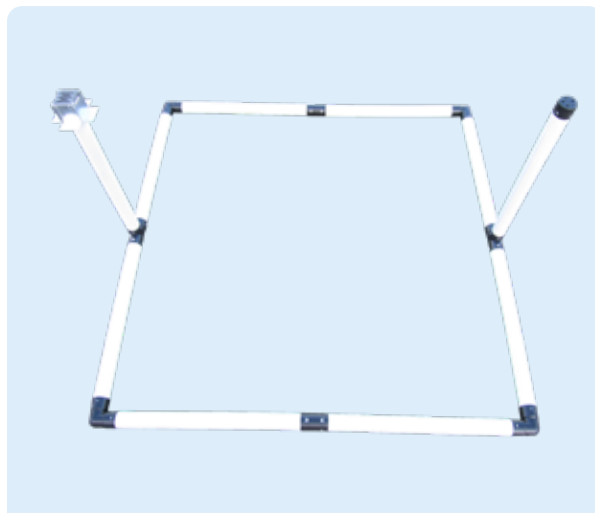

Set B2

Afmetingen: ca. 2,10 x 2,10 x 1,05 m. (L x B x H)

	10 stuks AirMax45 met kous Ø 80 mm, 1,05 m¹ Type: AMB80K
	2 stuks Klikmof Ø 80 mm Type: AMK80
	2 stuks Klik eindkap* Ø 80 mm Type: AME80 Lang
	2 stuks T-stuk Ø 80 mm Type: AMT80
	4 stuks Bocht Ø 80 mm Type: AM80 Bocht